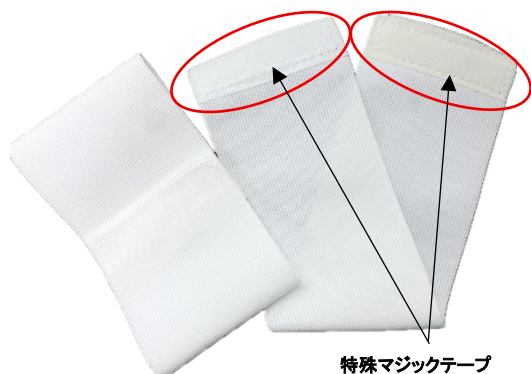

小径タイヤ用カバー（販売品）

床面の汚れやタイヤ跡の防止対策に
150φ用タイヤ用カバー

特殊マジックテープ

- 対応サイズ: タイヤ径 150φ用×タイヤ幅 40W
- 白色のため清潔な印象をあたえます
- 薄型の特殊マジックテープのためストッパーに干渉しにくい
- 生地を伸ばし特殊マジックテープで止めるだけで簡単装着
- 特注サイズ製作可能(タイヤの径と幅をお知らせください)

取り付け方

①キャスターとブレーキ金具の間に差し込む

②差し込んだ逆側からひっぱり出す

③タイヤカバーを伸ばしキャスター全体を覆い被せる

使用上の注意

- 150φのタイヤ以外使用しないでください。
- 小径タイヤカバーの用途以外での使用はしないでください。
- 濡れた床面での使用は効果を低下させる要因となりますので使用は控えてください。
- ブレーキをかけた状態で動かすとズレて外れてしまう場合がございます。

⑤タイヤカバーの左右のバランスを調整して完了

④覆い被せマジックテープで止める