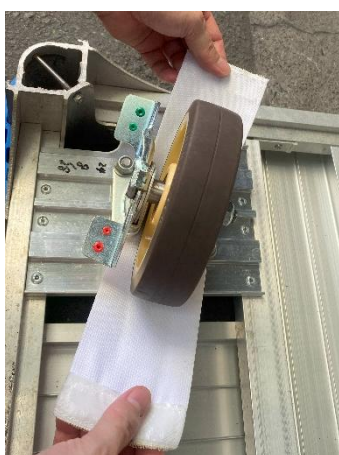

小径タイヤ用カバー（販売品）

床面の汚れやタイヤ跡の防止対策に
150φ用タイヤ用カバー

特殊マジックテープ

- 対応サイズ: タイヤ径 150φ用×タイヤ幅 40W
- 白色のため清潔な印象をあたえます
- 薄型の特殊マジックテープのためストッパーに干渉しにくい
- 生地を伸ばし特殊マジックテープで止めるだけで簡単装着
- 特注サイズ製作可能(タイヤの径と幅をお知らせください)

取り付け方

①キャスターとブレーキ金具の間に差し込む

②差し込んだ逆側からひっぱり出す

③タイヤカバーを伸ばしキャスター全体を覆い被せる

使用上の注意

- 150φのタイヤ以外使用しないでください。
- 小径タイヤカバーの用途以外での使用はしないでください。
- 濡れた床面での使用は効果を低下させる要因となりますので使用は控えてください。
- ブレーキをかけた状態で動かすとズレて外れてしまう場合がございます。

⑤タイヤカバーの左右のバランスを調整して完了

④覆い被せマジックテープで止める